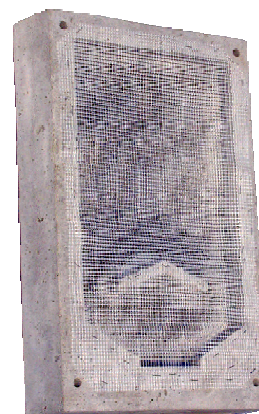

Grâce au matériau isolant utilisé, ces gîtes présentent d'excellentes propriétés isolantes et thermo-régulatrices.

L'intérieur réserve des espaces de rugosité variée et de différente profondeur. La zone d'accès, pourvue de légères marches, permet un accès parfaitement sécurisé. Cette architecture permet d'accélérer l'acceptation du gîte par la plupart des espèces vivant dans les bâtiments.

Modèle 1WQ : Dimensions extérieures - Hauteur 58 cm - largeur 38,5 cm - profondeur 12 cm - couleur grise - Poids brut : 22 kg environ - Livré avec la visserie nécessaire à la pose.
Référence : **765/0**

Gîte d'hibernation à encastrer Schwegler modèle 1WI

Ce gîte utilise la même technique brevetée de superposition de couches isolantes que les autres gîtes d'hibernation Schwegler, qui lui confère d'excellentes propriétés isolantes et thermo-régulatrices.

Son architecture permet de l'intégrer dans la maçonnerie ou dans l'isolation extérieure des murs, dans les constructions neuves aussi bien qu'en cas de restauration.

Sa pose sous crépi permet un traitement identique à la surface dans laquelle il est posé. Alors, seule la zone d'accès reste visible.