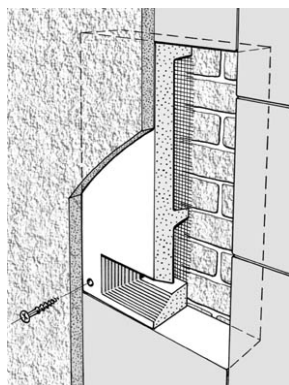

La façade avant est vissée sur le fond du nichoir et peut donc se retirer pour la pose.

La pose est très simple, à l'aide de la visserie fournie avec le nichoir.

Ce gîte, ouvert à sa base, n'a besoin d'aucun entretien.

Modèle 1WQ : Dimensions extérieures - Hauteur 58 cm - largeur 38,5 cm - profondeur 12 cm - couleur grise - Poids brut : 22 kg environ - Livré avec la visserie nécessaire à la pose.
Référence : **765/0**

Gîte d'hibernation à encastrer Schwegler modèle 1WI

Ce gîte utilise la même technique brevetée de superposition de couches isolantes que les autres gîtes d'hibernation Schwegler, qui lui confère d'excellentes propriétés isolantes et thermo-régulatrices.

Son architecture permet de l'intégrer dans la maçonnerie ou dans l'isolation extérieure des murs, dans les constructions neuves aussi bien qu'en cas de restauration.

Sa pose sous crépi permet un traitement identique à la surface dans laquelle il est posé. Alors, seule la zone d'accès reste visible.