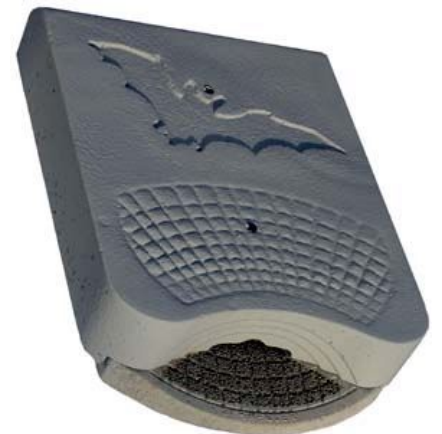

VALLIANCE

LES GÎTES D'HIBERNATION A CHAUVES-SOURIS

Gîte d'hibernation Schwegler modèle 1FW

Les gîtes d'hibernation pour chauves-souris Schwegler utilisent une technique spéciale brevetée de construction des parois. Une alternance de 4 couches de différents matériaux isolants assure une excellente isolation thermique à l'intérieur du gîte, même si les températures extérieures sont particulièrement basses en hiver, ou extrêmement élevées en été, même dans les régions du sud de l'Europe. La densité des parois est très élevée et ce gîte est lourd, environ 28 kg. Il est donc livré avec 2 tasseaux de suspension qui sécurisent la pose, et ses clous spéciaux en aluminium.

La porte amovible est équipée d'une sécurité évitant les chutes des jeunes encore maladroits.

Cette porte donne un large accès au nid pour le nettoyage annuel. Il suffit de tourner la vis manivelle située à la base du nichoir pour libérer la porte ou la bloquer.

L'intérieur du gîte est équipé d'une triple paroi en bois rugueux, qui s'emboîte sur le fond du nichoir, augmentant d'autant la capacité d'accueil des chauves-souris.

Modèle 1FW : Dimensions extérieures - Diamètre 38 cm, Hauteur 50 cm - couleur noire, porte noire - Poids brut : 28 kg environ - Livré avec son anse de suspension, 2 tasseaux et ses clous en aluminium.

Grâce au matériau isolant utilisé, ces gîtes présentent d'excellentes propriétés isolantes et thermo-régulatrices.

L'intérieur réserve des espaces de rugosité variée et de différente profondeur. La zone d'accès, pourvue de légères marches, permet un accès parfaitement sécurisé. Cette architecture permet d'accélérer l'acceptation du gîte par la plupart des espèces vivant dans les bâtiments.